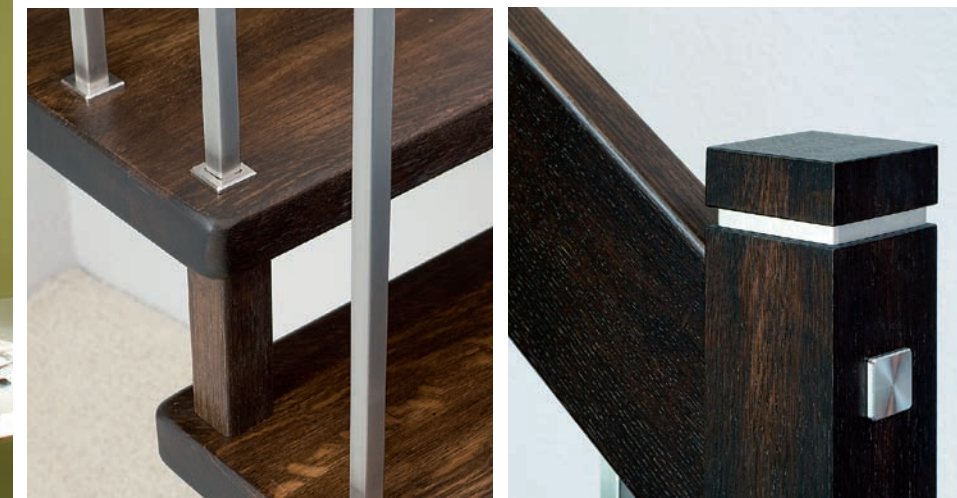

Jakość na miarę potrzeb

Dzięki użyciu dobrej jakości materiałów i nowoczesnym planom nie występują zakłócenia w produkcji. Cały proces – od przygotowania drewna do montażu – jest rytmiczny. Aby to osiągnąć – nasze schody od początku do końca budujemy sami. Od wyboru drewna po lakierowanie powierzchni i montaż u Klienta. Ponieważ właściwy układ schodów i poręczy oraz ukształtowanie wszystkich detali wpływa bezpośrednio na koszty, dlatego najchętniej ustalamy szczegóły już wtedy, kiedy Państwa dom jest jeszcze w stanie surowym.

Techniczny postęp, racjonalny tok pracy i fachowa ręczna produkcja jest silną stroną naszego przedsiębiorstwa.

LINEA